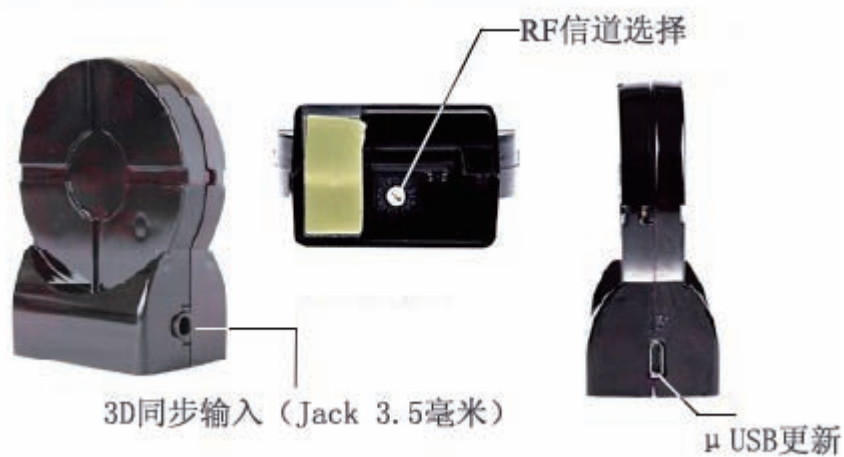

附件 (可选)

制造商电缆 (松下、三菱、爱普生)

转换盒RJ45爱普生/ VESA

电源

重量和尺寸

包装尺寸(LxWxH) 160x95x45mm

包装重量 295g

Barco, Christie, Cinemeccanica, Kinoton, Nec

相关链接

☞ Volfoni ActivHub RF50 3D眼镜无线同步器